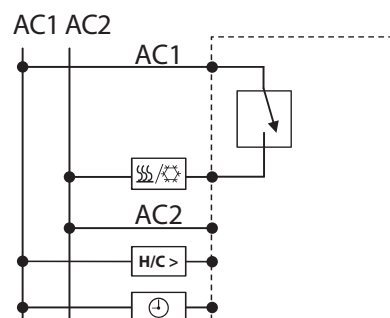

Schaltzeichnung | Wiring diagram

UTE 2500-24