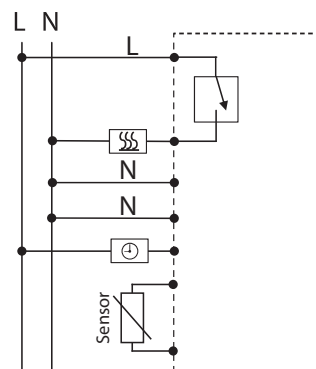

Schaltzeichnung | Wiring diagram

UTE 2800-F