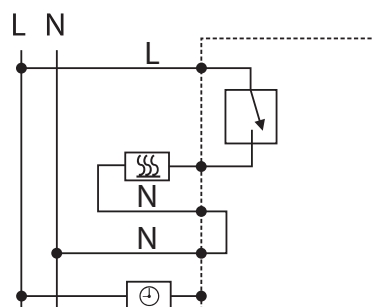

Schaltzeichnung | Wiring diagram

UTE 2800-R