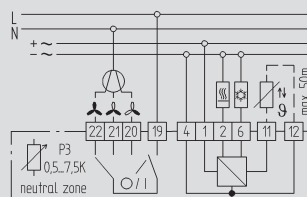

KLR-E 525 56