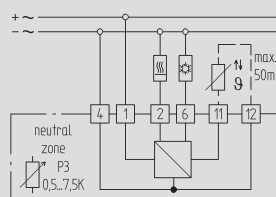

Schaltzeichnung | Wiring diagram

KLR-E 525 55