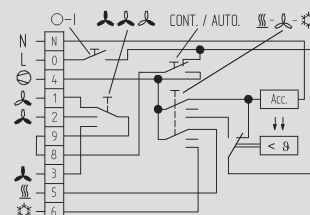

Klimaregler für den Wohn- und Bürobereich – Serie KLR-E 7000

AC controller for residential and office applications – KLR-E 7000 series

EBERLE

by Schneider Electric

Produktbeschreibung | Characteristics

	KLR-E 7430	KLR-E 7434
Schalter	Netz EIN/AUS Lüfter schnell/mittel/langsam Lüfter dauernd/automatisch Heizen/Lüften/Kühlen	Netz EIN/AUS Lüfter schnell/mittel/langsam Lüfter dauernd/automatisch Heizen/Lüften/Kühlen
Switches	Mains ON/OFF Fan speed high/med/low Fan continuous/automatic Heat/Fan/Cool	Mains ON/OFF Fan speed high/med/low Fan continuous/automatic Heat/Fan/Cool
Ausgänge	Heizen Kühlen Lüfter schnell/mittel/langsam Kompressor	Heizen Kühlen Lüfter schnell/mittel/langsam Kompressor
Outputs	Heat Cool Fan speed high/med/low Compressor	Heat Cool Fan speed high/med/low Compressor

Technische Daten | Technical data

Bestell-Bezeichnung | Type	KLR-E 7430	KLR-E 7434
Artikel-Nr. | Article no.	111 7730 51 100	111 7754 51 100
Betriebsspannung Operating Voltage	AC 230 V / 50/60 Hz	AC 230 V / 50/60 Hz
Schaltstrom Switching current	6 A $\cos\varphi = 1/3$ A $\cos\varphi = 0,6$	6 A $\cos\varphi = 1/3$ A $\cos\varphi = 0,6$
Kontakt Contact configuration	Wechsler SPDT	Wechsler SPDT
Temperaturbereich Temperature range	5 ... 30°C	5 ... 30°C
Hysterese Hysteresis	~0,5 K	~0,5 K
Temperaturfühler Temperature sensor	Bimetall Bimetal	Bimetall Bimetal
Schutzart/Schutzklasse Housing protection	IP 30 / schutzisoliert IP 30 / isolated	IP 30 / schutzisoliert IP 30 / isolated

Schaltzeichnung | Wiring diagram

KLR-E 7434