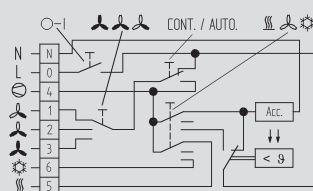

Schaltzeichnung | Wiring diagram

KLR-E 7430