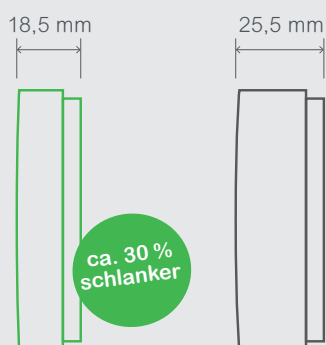

Maßstäbe setzen

Der neue RTR Slimline setzt bei der Raumtemperaturregelung neue Maßstäbe. Schlank wie nie vereint er Ästhetik und Leistung aufs Beste.

Bewährte Bimetall-Technologie, eine einzigartig hohe 5 A-Schaltleistung, eine unverlierbare Schraube mit Gewindeinsatz und eine sehr geringe Aufbauhöhe von nur 18,5 mm machen ihn zur perfekten Lösung für die Wohn- und Geschäftsräume Ihrer Kunden – und auch für Sie. Denn Sie profitieren von der einfachen Installation und der zuverlässigen Technik.

Setzen auch Sie Maßstäbe mit dem neuen RTR Slimline!

RTR Slimline vs. RTR 6000

Zuverlässigkeit
Bewährte Bimetall-Technologie

Komfort
Unverlierbare Schraube

Breites Einsatzspektrum
Hohe 5 A Schaltleistung

Einfache Montage
Vierfachbefestigung

Zeitersparnis
Klemmenblock für Leiterquerschnitt bis 2,5mm²

Designfreiheit
Schlank und elegant

Energieeffizienz
Senkt die Energiekosten

Nachhaltigkeit
Kein Stromverbrauch im Stand-by-Modus