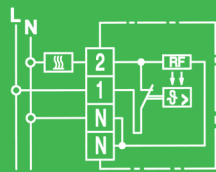

RTR-S 6121

- → 5 ... 30°C
- → Öffner
- → AC 230V
- → Heizen: 10mA ... 5(2)A, AC
- → Maße: 76x76x18,5mm

RTR-S 6121-1 Polarweiß:
Art.Nr.: 131 1101 51 100
RTR-S 6121-6 Aktivweiß:
Art.Nr.: 131 1101 51 600