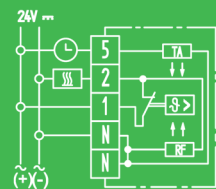

RTR-S 6124-24V

- → 5 ... 30°C
- → Öffner
- → AC 24V
- → Heizen: 10mA ... 5(2)A, AC
- → mit Temperaturabsenkung*
- → Maße: 76x76x18,5mm

RTR-S 6124-24-1 Polarweiß:
Art.Nr.: 131 1102 21 100
RTR-S 6124-24-6 Aktivweiß:
Art.Nr.: 131 1102 21 600