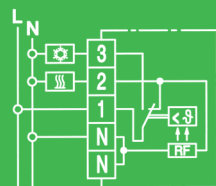

RTR-S 6721

- → 5 ... 30°C
- → Wechsler
- → AC 230V
- → Heizen: 10mA ... 5(2)A, AC
- → Kühlen: 10mA ... 5(2)A, AC
- → Maße: 76x76x18,5mm

RTR-S 6721-1 Polarweiß:
Art.Nr.: 131 1701 51 100
RTR-S 6721-6 Aktivweiß:
Art.Nr.: 131 1701 51 600