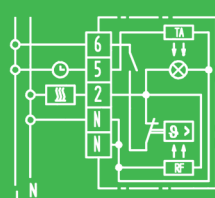

## RTR-S 6124-24V

- 5 ... 30°C
- Öffner
- AC 24V
- Heizen: 10mA ... 5(2)A, AC
- mit Temperaturabsenkung\*
- Maße: 76x76x18,5mm

**RTR-S 6124-24-1 Polarweiß:**  
Art.Nr.: 131 1102 21 100  
**RTR-S 6124-24-6 Aktivweiß:**  
Art.Nr.: 131 1102 21 600

## RTR-S 6202

- 5 ... 30°C
- Öffner
- AC 230 V
- Heizen: 10mA ... 5(2)A, AC
- Schalter Ein / Aus
- Kontroll-Lampe Heizen

→ mit Temperaturabsenkung\*  
→ Maße: 76x76x18,5mm  
**RTR-S 6121-1 Polarweiß:**  
Art.Nr.: 131 1101 51 100  
**RTR-S 6121-6 Aktivweiß:**  
Art.Nr.: 131 1101 51 600