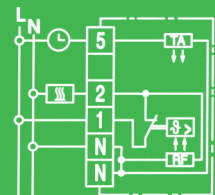

RTR-S 6124

- → 5 ... 30°C
- → Öffner
- → AC 230V
- → Heizen: 10mA ... 5(2)A, AC
- → mit Temperaturabsenkung*
- → Maße: 76x76x18,5mm

RTR-S 6124-1 Polarweiß:
Art.Nr.: 131 1102 51 100
RTR-S 6124-6 Aktivweiß:
Art.Nr.: 131 1102 51 600