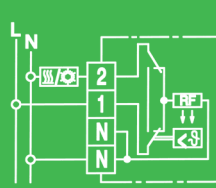

RTR-S 6731

- → 5 ... 30°C
- → Wechsler
- → AC 230V
- → Schalter Heizen / Kühlen
- → Heizen: 10mA ... 5(2)A, AC
- → Kühlen: 10mA ... 5(2)A, AC

→ Maße: 76x76x18,5mm
RTR-S 6731-1 Polarweiß:
Art.Nr.: 131 1705 51 100
RTR-S 6731-6 Aktivweiß:
Art.Nr.: 131 1705 51 600

* Ansteuerung über externe Schaltuhr
Polarweiß RAL 9010 / Aktivweiß RAL 9016