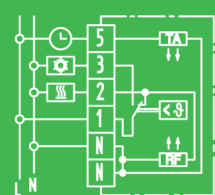

RTR-S 6724

- → 5 ... 30°C
- → Wechsler
- → AC 230V
- → Heizen: 10mA ... 5(2)A, AC
- → Kühlen: 10mA ... 5(2)A, AC
- → mit Temperaturabsenkung*

→ Maße: 76x76x18,5mm
RTR-S 6724-1 Polarweiß:
Art.Nr.: 131 1707 51 100
RTR-S 6724-6 Aktivweiß:
Art.Nr.: 131 1707 51 600