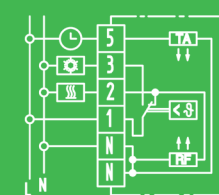

RTR-S 6724

- ➔ 5 ... 30°C
- ➔ Changeover contact
- ➔ AC 230V
- ➔ Heating: 10 mA ... 5(2)A, AC
- ➔ Cooling: 10 mA ... 5(2)A, AC
- ➔ with temperature setback*

- ➔ Dimensions: 76x76x18,5mm
- ➔ **RTR-S 6724-1 Polar white:**
  Art.Nr.: 131 1707 51 100
- ➔ **RTR-S 6724-6 Active white:**
  Art.Nr.: 131 1707 51 600