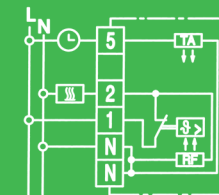

RTR-S 6121

- ➔ 5 ... 30°C
- ➔ Normally-open contact
- ➔ AC 230V
- ➔ Heating: 10 mA ... 5(2)A, AC
- ➔ Dimensions: 76x76x18,5mm

- ➔ **RTR-S 6121-1 Polar white:**
Art.Nr.: 131 1101 51 100
- ➔ **RTR-S 6121-6 Active white:**
Art.Nr.: 131 1101 51 600

RTR-S 6124

- ➔ 5 ... 30°C
- ➔ Normally-open contact
- ➔ AC 230V
- ➔ Heating: 10 mA ... 5(2)A, AC
- ➔ with temperature reduction*
- ➔ Dimensions: 76x76x18,5mm

- ➔ **RTR-S 6124-1 Polar white:**
Art.Nr.: 131 1102 51 100
- ➔ **RTR-S 6124-6 Active white:**
Art.Nr.: 131 1102 51 600