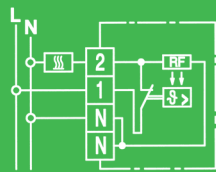

RTR-S 6121

- ➔ 5 ... 30°C
- ➔ Normally-open contact
- ➔ AC 230V
- ➔ Heating: 10 mA ... 5(2)A, AC
- ➔ Dimensions: 76x76x18,5mm

- ➔ **RTR-S 6121-1 Polar white:**
Art.Nr.: 131 1101 51 100
- ➔ **RTR-S 6121-6 Active white:**
Art.Nr.: 131 1101 51 600