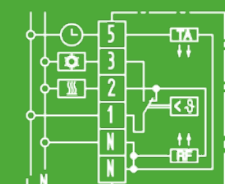

RTR-S 6724

- → 5 ... 30°C
- → Wechsler
- → AC 230V
- → Heizen: 10 mA ... 5(2)A, AC
- → Kühlen: 10 mA ... 5(2)A, AC
- → mit Temperaturabsenkung*

→ Maße: 76x76x18,5 mm
RTR-S 6724-1 Polarweiß:
Art.Nr.: 131 1707 51 100
RTR-S 6724-6 Aktivweiß:
Art.Nr.: 131 1707 51 600