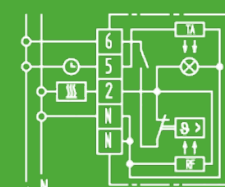

RTR-S 6202

- → 5 ... 30°C
- → Öffner
- → AC 230 V
- → Heizen: 10 mA ... 5(2)A, AC
- → Schalter Ein/Aus
- → Kontroll-Lampe Heizen

→ mit Temperaturabsenkung*
→ Maße: 76x76x18,5 mm
RTR-S 6202-1 Polarweiß:
Art.Nr.: 131 1104 51 100
RTR-S 6202-6 Aktivweiß:
Art.Nr.: 131 1104 51 600