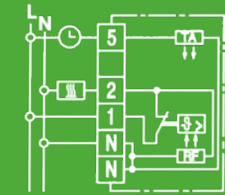

RTR-S 6121-1 Polarweiß:
Art.Nr.: 131 1101 51 100
RTR-S 6121-6 Aktivweiß:
Art.Nr.: 131 1101 51 600

RTR-S 6124

- 5 ... 30°C
- Öffner
- AC 230V
- Heizen: 10 mA ... 5(2)A, AC
- mit Temperaturabsenkung*
- Maße: 76x76x18,5 mm