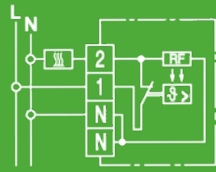

Designfreiheit
Schlank und elegant

Energieeffizienz
Senkt die Energiekosten

Nachhaltigkeit
Kein Stromverbrauch im Stand-by-Modus

Aktionsprodukte

RTR-S 6121

- 5 ... 30°C
- Öffner
- AC 230V
- Heizen: 10 mA ... 5(2)A, AC
- Maße: 76x76x18,5 mm