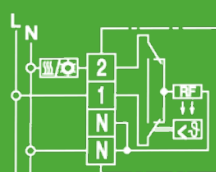

RTR-S 6731

- → 5 ... 30°C
- → Wechsler
- → AC 230V
- → Schalter Heizen/Kühlen
- → Heizen: 10 mA ... 5(2)A, AC
- → Kühlen: 10 mA ... 5(2)A, AC

→ Maße: 76x76x18,5 mm
RTR-S 6731-1 Polarweiß:
Art.Nr.: 131 1705 51 100
RTR-S 6731-6 Aktivweiß:
Art.Nr.: 131 1705 51 600

Technische Fragen

Ihr Ansprechpartner:

Philip Häuslbetz

☎ +49 (0)911 56 93 272

📠 +49 (0)911 56 93 258

✉ philip.haeuslbetz@se.com