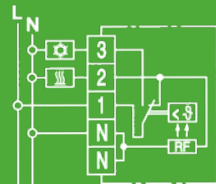

RTR-S 6721

- → 5 ... 30°C
- → Wechsler
- → AC 230V
- → Heizen: 10 mA ... 5(2)A, AC
- → Kühlen: 10 mA ... 5(2)A, AC
- → Maße: 76x76x18,5 mm

RTR-S 6721-1 Polarweiß:
Art.Nr.: 131 1701 51 100
RTR-S 6721-6 Aktivweiß:
Art.Nr.: 131 1701 51 600