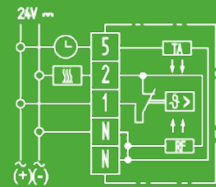

RTR-S 6124-24V

- → 5 ... 30°C
- → Öffner
- → AC 24V
- → Heizen: 10 mA ... 5(2)A, AC
- → mit Temperaturabsenkung*
- → Maße: 76x76x18,5 mm

RTR-S 6124-24-1 Polarweiß:
Art.Nr.: 131 1102 21 100
RTR-S 6124-24-6 Aktivweiß:
Art.Nr.: 131 1102 21 600