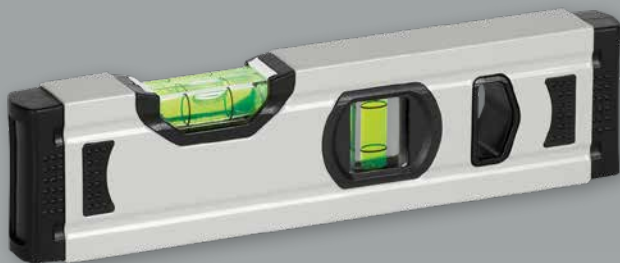

Jetzt RTR Slimline kaufen und doppelt profitieren!

Aktion vom
01.10. –
30.11.2020

10x Slimline

25x Slimline

Beim Kauf von 10 RTR Slimline erhalten Sie eine tolle Libra Level Alu-Wasserwaage gratis!

Beim Kauf von 25 RTR Slimline erhalten Sie ein 46-teiliges Bosch Schraubendreher-Set und eine tolle Libra Level Alu-Wasserwaage gratis!

EBERLE

www.eberle.de/rtr-slimline

Life Is On

Schneider
Electric

So machen Sie mit!

Exklusiv für Sie gibt's vom 01.10.2020 bis zum 30.11.2020 zu jeder Bestellung ab **10 Reglern** eine tolle **Libra Level Alu-Wasserwaage** und ab einer Bestellung von **25 und mehr Reglern** ein **46-teiliges Bosch Schraubendreher-Set** + die **Alu-Wasserwaage gratis** dazu!

Die RTR Slimline – schlank wie nie, zuverlässig wie immer.

Der neue RTR Slimline setzt bei der Raumtemperaturregelung neue Maßstäbe. Schlank wie nie vereint er Ästhetik und Leistung aufs Beste.

NEU

RTR Slimline vs. RTR 6000

Zuverlässigkeit
Bewährte Bimetall-Technologie

Komfort
Unverlierbare Schraube

Breites Einsatzspektrum
Hohe 5 A Schaltleistung

Einfache Montage
Vierfachbefestigung

Zeitersparnis
Klemmenblock für Leiterquerschnitt bis 2,5 mm²