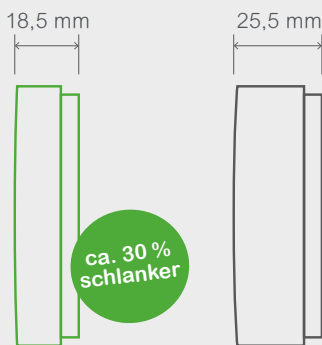

RTR Slimline vs. RTR 6000

Zuverlässigkeit
Bewährte Bimetall-Technologie

Komfort
Unverlierbare Schraube

Breites Einsatzspektrum
Hohe 5 A Schaltleistung

Einfache Montage
Vierfachbefestigung

Zeitersparnis
Klemmenblock für Leiterquerschnitt bis 2,5 mm²

Designfreiheit
Schlank und elegant

Energieeffizienz
Senkt die Energiekosten

Nachhaltigkeit
Kein Stromverbrauch im Stand-by-Modus