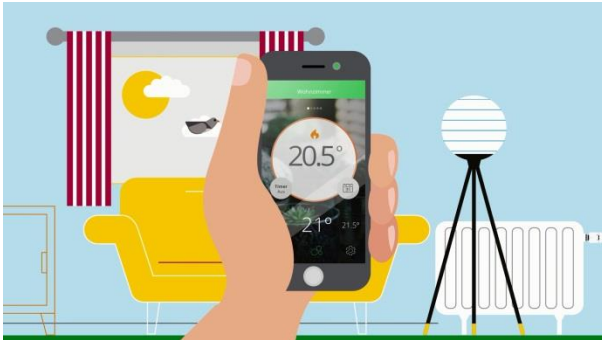

Ein kurzes Erklärvideo zeigt, wie einfach Wiser funktioniert:
wiser.eberle.de/so-funktioniert

Alle Fotos und Video: **Eberle**

Technische Daten auf einem Blick:

Bestandteile des Wiser Starter Kit Lite:

Wiser Heat Heizkörperthermostat

- Artikelnummer: WV704R0A1804
- Stromversorgung: 2 x 1,5 V IEC LR6 (AA) Alkalibatterien, Lebensdauer 2 Jahre (typisch)
- Zonen: max. 4 pro Zone
- Temperatur-Einstellbereich: 5 °C bis 30 °C (via App)
- Temperaturauflösung: 0,5 °C
- Funkfrequenz: 2,4 GHz (bidirektional, Mesh)
- Funkreichweite: 30 m Freifeld
- Maße: 93 x 51 mm (HxØ)

Wiser Heat Hub

- Artikelnummer: WT704R1S1804