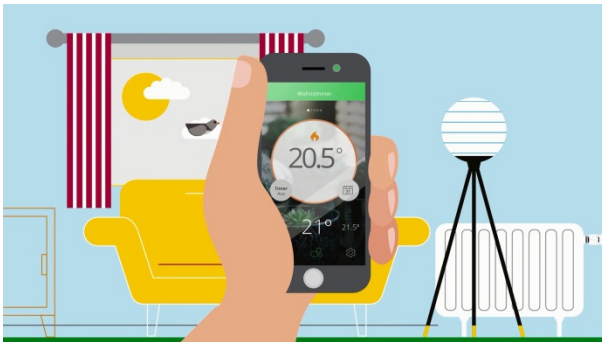

Ein kurzes Erklärvideo zeigt, wie einfach Wiser funktioniert:
wiser.eberle.de/so-funktioniert

Alle Fotos und Video: **Eberle**

Technische Daten auf einem Blick:

Wiser Plug

- Betriebsspannung: AC 100...240V, 50/60 HZ
- Softwareklasse A
- Bemessungsstoßspannung: 2,5 kV
- Funkfrequenz-Band: 2,4 GHz (ISM Band)
- Leistungsaufnahme <0,5W
- Nennleistung 13A; 3kW
- HF-Ausgang +8dBm (Reichweite im Innenbereich ~23m)
- Abmessungen 67,9x72,5x79,6mm
- Produktgewicht 124g
- Gewicht des Produkts/der Verpackung/des Handbuchs:
  0.156kg
- Verpackungsmaße: 86x74x78mm

Preis und Verfügbarkeit:

- UVP: 54,99 €
- Verfügbar ab Februar 2019