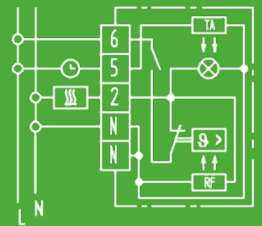

RTR-S 6721

- → 5 ... 30 °C
- → Wechsler
- → AC 230 V
- → Heizen: 10 mA ... 5(2)A, AC
- → Kühlen: 10 mA ... 5(2)A, AC
- → **RTR-S 6721-1 Polarweiß:**
  Art.Nr.: 131 1701 51 100
- → **RTR-S 6721-6 Aktivweiß:**
  Art.Nr.: 131 1701 51 600
- → Maße: 76 x 76 x 18,5 mm