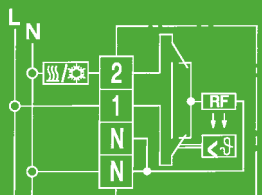

* Ansteuerung über externe Schaltuhr
Polarweiß RAL 9010/Aktivweiß RAL 9016