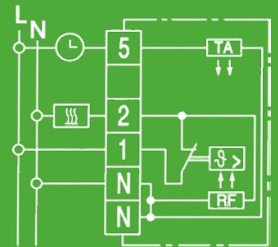

RTR-S 6202

- → 5 ... 30 °C
- → Öffner
- → AC 230 V
- → Heizen: 10 mA ... 5(2)A, AC
- → Schalter Ein/Aus
- → Kontroll-Lampe Heizen
- → mit Temperaturabsenkung*
- → **RTR-S 6202-1 Polarweiß:**
  Art.Nr.: 131 1104 51 100
- → **RTR-S 6202-6 Aktivweiß:**
  Art.Nr.: 131 1104 51 600
- → Maße: 76 x 76 x 18,5 mm