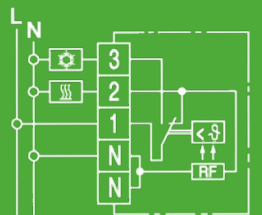

RTR-S 6731

- → 5 ... 30 °C
- → Wechsler
- → AC 230 V
- → Schalter Heizen/Kühlen
- → Heizen: 10 mA ... 5(2)A, AC
- → Kühlen: 10 mA ... 5(2)A, AC
- → **RTR-S 6731-1 Polarweiß:**
  Art.Nr.: 131 1705 51 100
- → **RTR-S 6731-6 Aktivweiß:**
  Art.Nr.: 131 1705 51 600
- → Maße: 76 x 76 x 18,5 mm