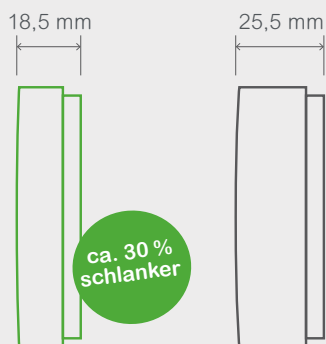

# Maßstäbe setzen

Der neue RTR Slimline setzt bei der Raumtemperaturregelung neue Maßstäbe. Schlank wie nie vereint er Ästhetik und Leistung aufs Beste.

Bewährte Bimetall-Technologie, eine einzigartig hohe 5 A-Schaltleistung, eine unverlierbare Schraube mit Gewindeinsatz und eine sehr geringe Aufbauhöhe von nur 18,5 mm machen ihn zur perfekten Lösung für die Wohn- und Geschäftsräume Ihrer Kunden – und auch für Sie. Denn Sie profitieren von der einfachen Installation und der zuverlässigen Technik.

## RTR Slimline vs. RTR 6000

**Zuverlässigkeit**  
Bewährte Bimetall-  
Technologie

**Komfort**  
Unverlierbare  
Schraube

**Breites Einsatzspektrum**  
Hohe 5 A  
Schaltleistung

**Einfache Montage**  
Vierfachbefestigung

## RTR-S 6121

- 5 ... 30 °C
- Öffner
- AC 230 V
- Heizen: 10 mA ... 5(2)A, AC
- **RTR-S 6121-1 Polarweiß:**  
Art.Nr.: 131 1101 51 100
- **RTR-S 6121-6 Aktivweiß:**  
Art.Nr.: 131 1101 51 600
- Maße: 76 x 76 x 18,5 mm

## RTR-S 6721

- 5 ... 30 °C
- Wechsler
- AC 230 V
- Heizen: 10 mA ... 5(2)A, AC
- Kühlen: 10 mA ... 5(2)A, AC
- **RTR-S 6721-1 Polarweiß:**  
Art.Nr.: 131 1701 51 100
- **RTR-S 6721-6 Aktivweiß:**  
Art.Nr.: 131 1701 51 600
- Maße: 76 x 76 x 18,5 mm