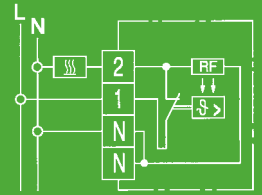

RTR-S 6124

- → 5 ... 30 °C
- → Öffner
- → AC 230 V
- → Heizen: 10 mA ... 5(2)A, AC
- → mit Temperaturabsenkung*
- → **RTR-S 6124-1 Polarweiß:**
  Art.Nr.: 131 1102 51 100
- → **RTR-S 6124-6 Aktivweiß:**
  Art.Nr.: 131 1102 51 600
- → Maße: 76 x 76 x 18,5 mm