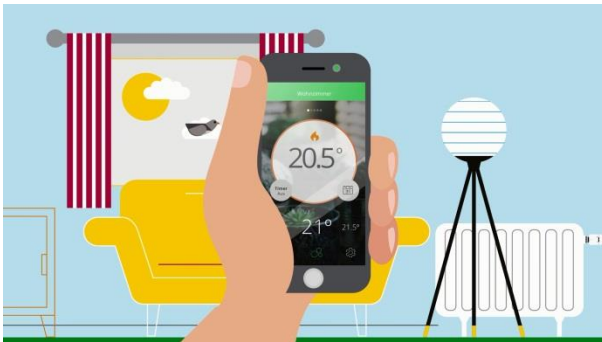

Folgen Sie uns in **Social Media:**

Youtube: <https://www.youtube.com/Eberlecontrols>

Seite 4 von 8

Der Wisier Plug von Eberle ermöglicht das Ein- und Ausschalten von Elektrogeräten per App oder Sprachsteuerung.

Ist das Glätteisen wirklich ausgeschaltet? Mit dem Wisier Plug können Anwender von unterwegs den Gerätestatus in der App überprüfen.

Seite 5 von 8

Das Nachtlcht ausschalten, ohne das Kind aufzuwecken: Der Wisser Plug macht's möglich.

Für mehr Sicherheit: Der Wisser Plug ermöglicht Anwendern, auch während des Urlaubs die Stehlampe zu Hause flexibel ein- und auszuschalten, sodass die Wohnung nicht verlassen wirkt.

Ein kurzes Erklärvideo zeigt, wie einfach Wiser funktioniert:
wiser.eberle.de/so-funktioniert